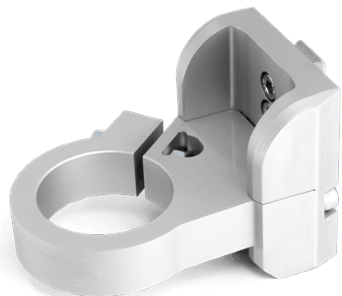

Datum: 01.05.2025

Adapter vpetja za stojala

Kategorija: [Dodatna oprema za stroje](#)

Šifra:

Redna cena z DDV: **157,84 €**

Redna cena brez DDV: **129,38 €**

Ni na zalogi

(slika je simbolična)

Primerno za: DS 250 DS 900 DS 50 Gyro 230 DM DS 500 DM
540i 200 DM

Specifikacije

Kompatibilno s DM 230

Garancija 1 leto