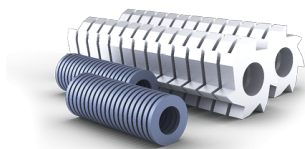

Komplet za BMP-215E/B

Kategorija: [Freze za beton](#)

Šifra:

Ni na zalogi

(slika je simbolična)
