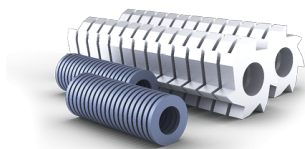

## **Komplet za BMP-215E/B**

Kategorija: [Freze za beton](#)

Šifra:

**Ni na zalogi**

(slika je simbolična)

---