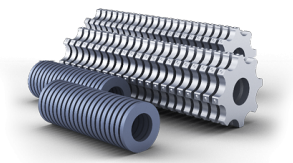

Komplet za BMP-335ELITE & BMP-335ELITE RC

Kategorija: [Freze za beton](#)

Šifra:

Ni na zalogi

(slika je simbolična)