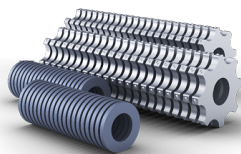

## **Komplet za BMP-335ELITE & BMP-335ELITE RC**

Kategorija: [Freze za beton](#)

Šifra:

**Ni na zalogi**

(slika je simbolična)

---