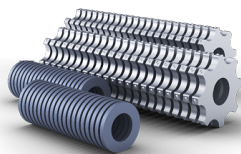

Komplet za BMP-335ELITE & BMP-335ELITE RC

Kategorija: [Freze za beton](#)

Šifra:

Ni na zalogi

(slika je simbolična)
